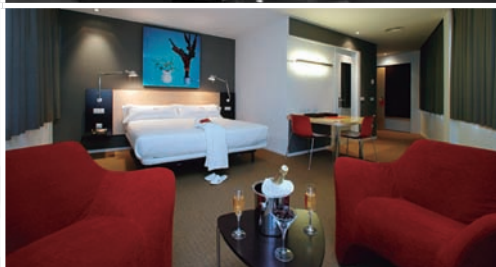

St. C ****

Localización: Sant Cugat del Vallès, Barcelona
Año de construcción: 2002
Arquitecto: BST
Interiorista: BST
Trabajos realizados: Puertas, armarios, revestimientos y mobiliario

Location: Sant Cugat del Vallès, Barcelona
Year of construction: 2002
Architect: BST
Interior designer: BST
Jobs done: Doors, wardrobes, wall panelling and furnitures

Emplacement: Sant Cugat del Vallès, Barcelona
Année de construction: 2002
Architecte: BST
Designer d'intérieur: BST
Travaux effectués: Portes, armoires, revêtements et meubles