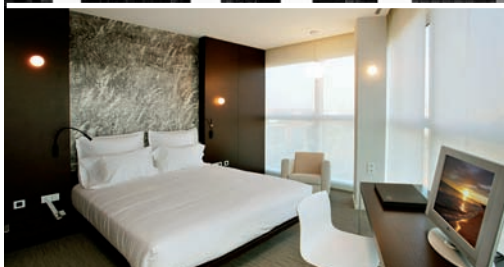

Diagonal ****

Localización: Barcelona
Año de construcción: 2004
Arquitecto: Juli Capella
Interiorista: Juli Capella
Trabajos realizados: Puertas, armarios, revestimientos y mobiliario

Location: Barcelona
Year of construction: 2004
Architect: Juli Capella
Interior designer: Juli Capella
Jobs done: Doors, wardrobes, wall panelling and furnitures

Emplacement: Barcelona
Année de construction: 2004
Architecte: Juli Capella
Designer d'intérieur: Juli Capella
Travaux effectués: Portes, armoires, revêtements et meubles