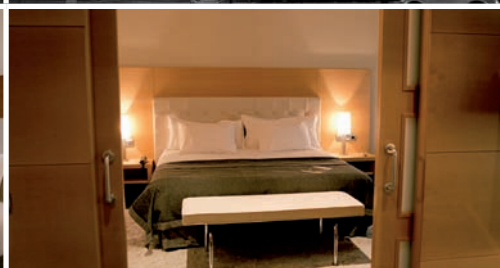

Siete Coronas ****

Localización: Murcia
Remodelación: 2006
Equipo de interiorismo: Silken
Trabajos realizados: Puertas, armarios, revestimientos y mobiliario

Location: Murcias
Remodelling: 2006
Interiors group: Silken
Jobs done: Doors, wardrobes, wall panelling and furnitures

Emplacement: Murcia
Remaniement: 2006
Groupe de designers: Silken
Travaux effectués: Portes, armoires, revêtements et meubles