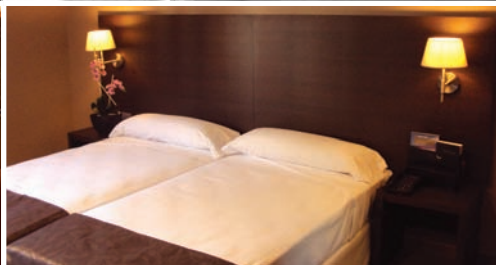

### Vilassar \*\*\*\*

Localización: Vilassar de mar (Maresme, Barcelona)  
Año de construcción: 2010  
Equipo de interiorismo: Carré  
Trabajos realizados: Puertas, armarios, mobiliario y recepción

Location: Vilassar de mar (Maresme, Barcelona)  
Year of construction: 2010  
Interior Group: Carré  
Jobs done: Doors, wardrobes, furnitures and hall