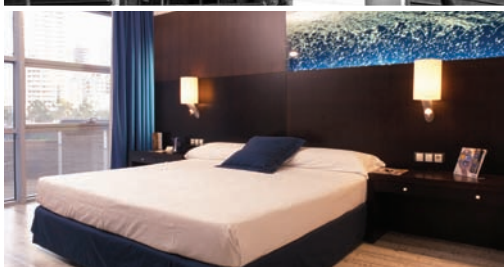

Vincci Marítimo ****

Localización: Barcelona
Año de construcción: 2004
Arquitectos: Alonso & Balaguer
Interioristas: Alonso & Balaguer
Trabajos realizados: Puertas, armarios, revestimientos y mobiliario

Location: Barcelona
Year of construction: 2004
Architects: Alonso & Balaguer
Interior designers: Alonso & Balaguer
Jobs done: Doors, wardrobes, wall panelling and furnitures

Emplacement: Barcelona
Année de construction: 2004
Architectes: Alonso & Balaguer
Designers d'intérieur: Alonso & Balaguer
Travaux effectués: Portes, armoires, revêtements et meubles