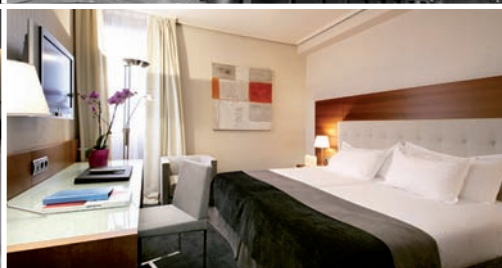

Emplacement: Burgos  
 Année de construction: 2008  
 Architecte: Marco Rico  
 Designer d'intérieur: Victoria Rico  
 Travaux effectués: Portes, armoires et revêtements

Amara Plaza \*\*\*\*

Localización: San Sebastian  
 Remodelación: 2006  
 Arquitecto: Peña Ganchegui  
 Equipo de interiorismo: Silken  
 Trabajos realizados: Puertas, armarios, revestimientos y mobiliario