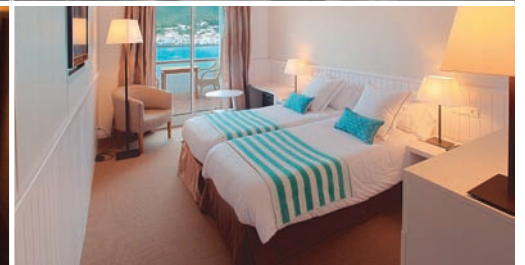

Playa sol ***

Localización: Cadaqués
Remodelación: 2011
Trabajos realizados: Puertas, armarios, revestimientos y mobiliario

Location: Cadaqués
Remodelling: 2011
Jobs done: Doors, wardrobes, wall panelling and furnitures

Emplacement: Cadaqués
Remaniement: 2011
Travaux effectués: Portes, armoires, revêtements et meubles