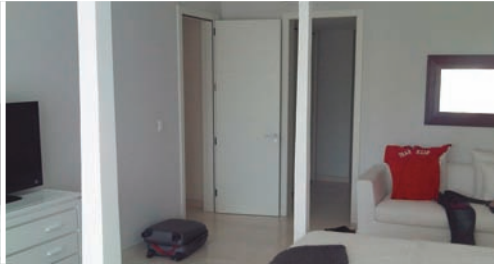

Torre Hemingway apartments

Localización: Juan Dolio (República Dominicana)
Año de construcción: 2012
Arquitecto: Eric Michelen
Interiorista: María Eugenia Pérez
Trabajos realizados: Puertas, armarios y revestimientos

Location: Juan Dolio (República Dominicana)
Year of construction: 2012
Architect: Eric Michelen
Interior designer: María Eugenia Pérez
Jobs done: Doors, wardrobes and wall panelling

Emplacement: Juan Dolio (República Dominicana)
Année de construction: 2012
Architecte: Eric Michelen
Designer d'intérieur: María Eugenia Pérez
Travaux effectués: Portes, armoires et revêtements