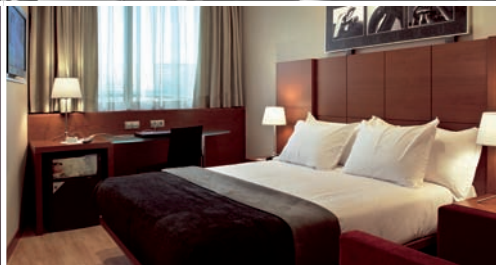

Ciudad de Gijón ****

Localización: Gijón
Año de construcción: 2006
Equipo de interiorismo: Silken
Trabajos realizados: Puertas, armarios, revestimientos y mobiliario

Location: Gijón
Year of construction: 2006
Interior Group: Silken
Jobs done: Doors, wardrobes, wall panelling and furnitures

Emplacement: Gijón
Année de construction: 2006
Groupe de designers: Silken
Travaux effectués: Portes, armoires, revêtements et meubles