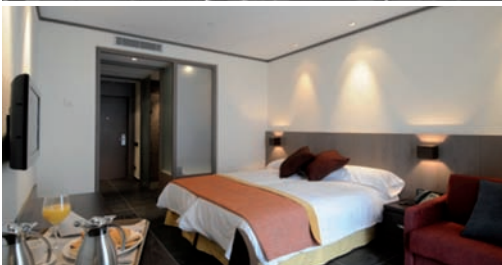

Himalaia ****

Localización: Baqueira (Beret)
Año de construcción: 2009
Arquitecto: Josep Joanpere Miret
Equipo de interiorismo: GCA
Trabajos realizados: Puertas, armarios y revestimientos

Location: Baqueira (Beret)
Year of construction: 2009
Architect: Josep Joanpere Miret
Interiors group: GCA
Jobs done: Doors, wardrobes and wall panelling

Emplacement: Baquiera (Beret)
Année de construction: 2009
Architecte: Josep Joanpere Miret
Groupe de designers: GCA
Travaux effectués: Portes, armoires and revêtements