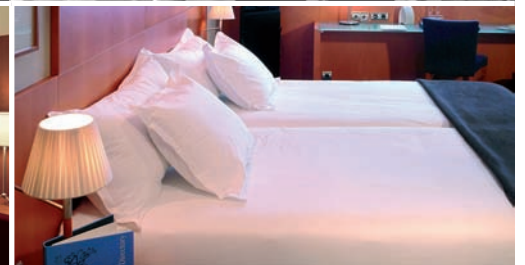

Atlántida Sta. Cruz ****

Localización: Santa Cruz de Tenerife
Año de construcción: 2001
Equipo de interiorismo: Silken
Trabajos realizados: Puertas, armarios, revestimientos y mobiliario

Location: Santa Cruz de Tenerife
Year of construction: 2001
Interior Group: Silken
Jobs done: Doors, wardrobes, wall panelling and furnitures

Emplacement: Santa Cruz de Tenerife
Année de construction: 2001
Groupe de designers: Silken
Travaux effectués: Portes, armoires, revêtements et meubles