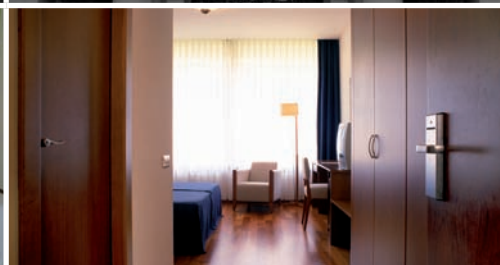

Arrahona ***

Localización: Sabadell, Barcelona
Año de construcción: 2001
Equipo de interiorismo: Carré
Trabajos realizados: Puertas, armarios, revestimientos y mobiliario

Location: Sabadell, Barcelona
Year of construction: 2001
Interiors grup: Carré
Jobs done: Doors, wardrobes, wall panelling and furnitures

Emplacement: Sabadell, Barcelona
Année de construction: 2001
Groupe de designers: Carré
Travaux effectués: Portes, armoires, revêtements et meubles