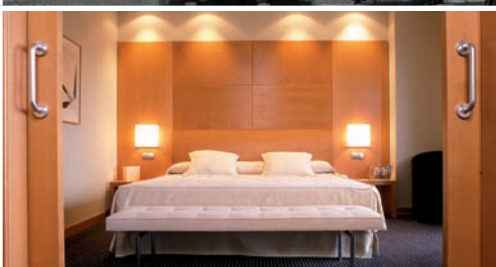

Puerta Madrid ****

Localización: Madrid
Año de construcción: 2002
Arquitecto: Miguel Oliver
Equipo de interiorismo: Silken
Trabajos realizados: Puertas, armarios, revestimientos y mobiliario

Location: Madrid
Year of construction: 2002
Architect: Miguel Oliver
Interiors group: Silken
Jobs done: Doors, wardrobes, wall panelling and furnitures

Emplacement: Madrid
Année de construction: 2002
Architecte: Miguel Oliver
Groupe de designers: Silken
Travaux effectués: Portes, armoires, revêtements et meubles