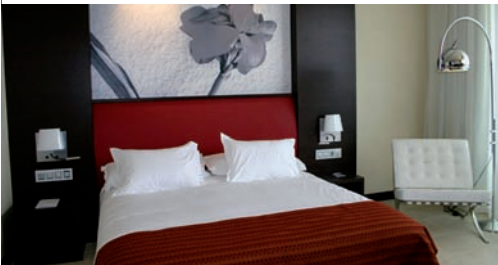

Apsis Mas Solà ****

Localización: Sta. Coloma de Farners (Girona)
Año de construcción: 2008
Equipo de interiorismo: Carré
Trabajos realizados: Puertas, armarios, revestimientos y mobiliario

Location: Sta. Coloma de Farners (Girona)
Year of construction: 2008
Interior Group: Carré
Jobs done: Doors, wardrobes, wall panelling and furnitures

Emplacement: Sta. Coloma de Farners (Girona)
Année de construction: 2008
Groupe de designers: Carré
Travaux effectués: Portes, armoires, revêtements et meubles