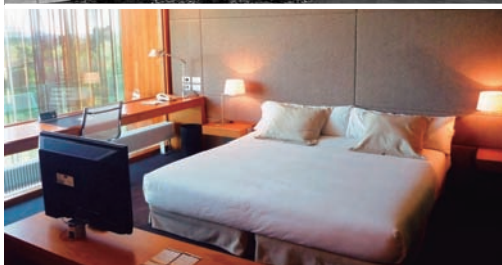

La Mola ****

Localización: Terrassa, Barcelona
Año de construcción: 2008
Arquitecto: B720
Interiorista: Pilar Libano
Trabajos realizados: Puertas, armarios, revestimientos y mobiliario

Location: Terrassa, Barcelona
Year of construction: 2008
Architect: B720
Interior designer: Pilar Libano
Jobs done: Doors, wardrobes, wall panelling and furnitures

Emplacement: Terrassa, Barcelona
Année de construction: 2008
Architecte: B720
Designer d'intérieur: Pilar Libano
Travaux effectués: Portes, armoires, revêtements et meubles