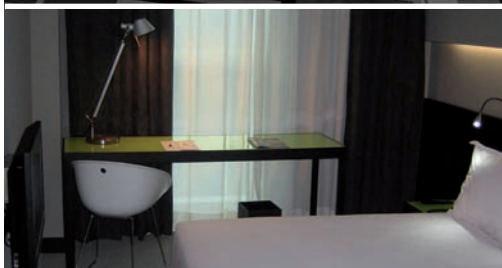

Gran Teatro ****

Localización: Burgos
Año de construcción: 2008
Arquitecto: Marco Rico
Interiorista: Victoria Rico
Trabajos realizados: Puertas, armarios y revestimientos

Location: Burgos
Year of construction: 2008
Architect: Marco Rico
Interior designer: Victoria Rico
Jobs done: Doors, wardrobes and wall panelling

Emplacement: Burgos
Année de construction: 2008
Architecte: Marco Rico
Designer d'intérieur: Victoria Rico
Travaux effectués: Portes, armoires et revêtements