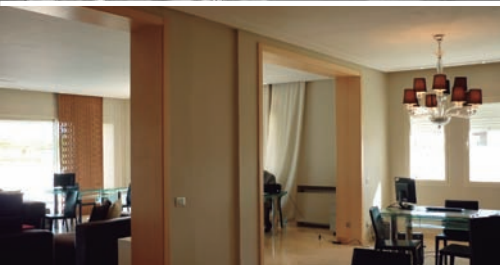

Prestigia luxury homes

Localización: Rabat, Fès, Boskoura y Marrakech
Año de construcción: 2011
Arquitectos: Jamal Lamiri, Jawad El Mesmoudi, Lahlou&Associés, Said Bensat, Enrique Hidalgo
Trabajos realizados: Puertas y armarios

Location: Rabat, Fès, Boskoura and Marrakech
Year of construction: 2011
Architect: Jamal Lamiri, Jawad El Mesmoudi, Lahlou&Associés, Said Bensat, Enrique Hidalgo
Jobs done: Doors and wardrobes

Emplacement: Rabat, Fès, Boskoura et Marrakech
Année de construction: 2011
Architecte: Jamal Lamiri, Jawad El Mesmoudi, Lahlou&Associés, Said Bensat, Enrique Hidalgo
Travaux effectués: Portes et armoires