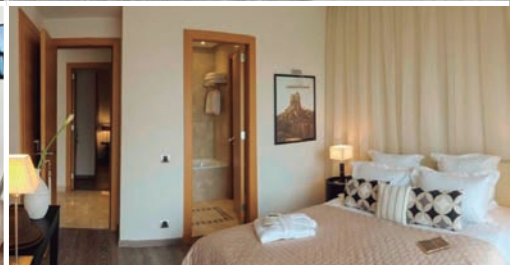

Le vizir

Localización: Marrakech
Año de construcción: 2012
Arquitecto: Arch'design Maroc Paul Sartres
Trabajos realizados: Puertas, armarios y mobiliario

Location: Marrakech
Year of construction: 2012
Architect: Arch'design Maroc Paul Sartres
Jobs done: Doors, wardrobes and furnitures

Emplacement: Marrakech
Année de construction: 2012
Architecte: Arch'design Maroc Paul Sartres
Travaux effectués: Portes, armoires et meubles