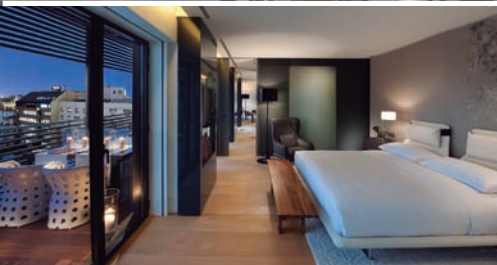

Mandarin Oriental *****

Localización: Barcelona
Año de construcción: 2009
Arquitecto: Carles Ferrater
Interiorista: Patricia Urquiola
Trabajos realizados: Puertas y revestimientos

Location: Barcelona
Year of construction: 2009
Architect: Carles Ferrater
Interior designers: Patricia Urquiola
Jobs done: doors and wall panellings

Emplacement: Barcelona
Année de construction: 2009
Architecte: Carles Ferrater
Designers d'intérieur: Patricia Urquiola
Travaux effectués: Portes et revêtements