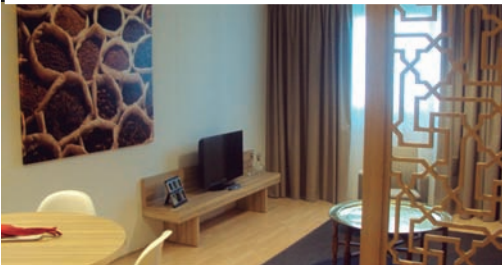

Four Seasons Anfa Place

Localización: Casablanca (Marruecos)
Año de construcción: 2013
Equipo de interiorismo: Carré
Trabajos realizados: Puertas, armarios, revestimientos y mobiliario

Location: Casablanca (Morocco)
Year of construction: 2013
Interior Group: Carré
Jobs done: Doors, wardrobes, wall panelling and furnitures

Emplacement: Casablanca (Maroc)
Année de construction: 2013
Groupe de designers: Carré
Travaux effectués: Portes, armoires, revêtements et meubles