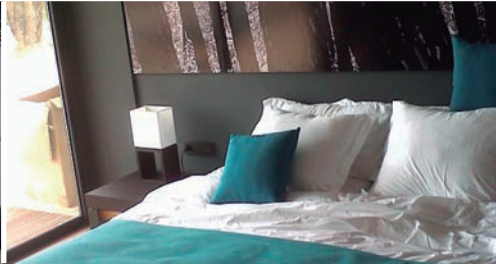

Souani ***

Localización: Al Hoceima (Marruecos)
Año de construcción: 2010
Arquitecto: Patrick Genard
Trabajos realizados: Puertas, armarios, revestimientos y mobiliario

Location: Al Hoceima (Morocco)
Year of construction: 2010
Architect: Patrick Genard
Jobs done: Doors, wardrobes, wall panelling and furnitures

Emplacement: Al Hoceima (Maroc)
Année de construction: 2010
Architecte: Patrick Genard
Travaux effectués: Portes, armoires, revêtements et meubles