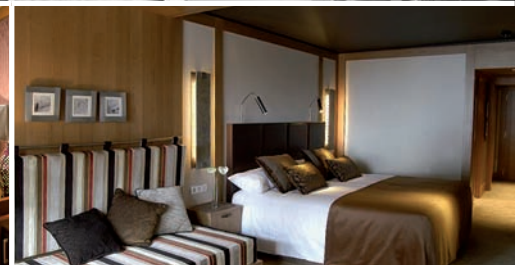

Hermitage *****

Localización: Soldeu el Tarter (Andorra)
Año de construcción: 2007
Arquitecto: J.L. Orobítg
Trabajos realizados: Puertas y armarios

Location: Soldeu el Tarter (Andorra)
Year of construction: 2007
Architect: J.L. Orobítg
Jobs done: Doors and wardrobes

Emplacement: Soldeu el Tarter (Andorra)
Année de construction: 2007
Architecte: J.L. Orobítg
Travaux effectués: Portes et armoires