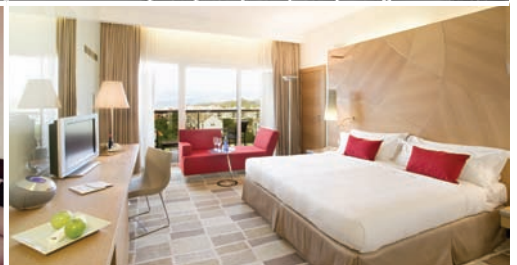

Don Carlos *****

Localización: Marbella
Año de construcción: 2007
Equipo de interiorismo: Expo grup
Trabajos realizados: Puertas, armarios y mobiliario

Location: Marbella
Year of construction: 2007
Interior Group: Expo grup
Jobs done: Doors, wardrobes and furnitures

Emplacement: Marbella
Année de construction: 2007
Groupe de designers: Expo grup
Travaux effectués: Portes, armoires et meubles