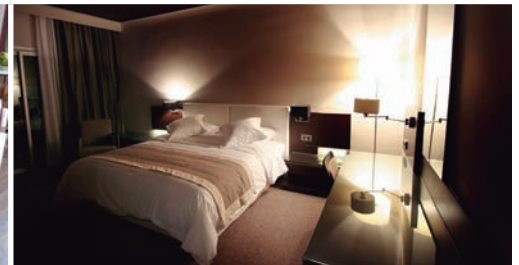

## Mira Palace \*\*\*\*\*

Localización: Al-hoceima (Marruecos)  
Año de construcción: 2010  
Equipo de interiorismo: Carré  
Trabajos realizados: Puertas, armarios, revestimientos y mobiliario

Location: Al-Hoceima (Morocco)  
Year of construction: 2010  
Interiors grup: Carré  
Jobs done: Doors, wardrobes, wall panelling and furnitures