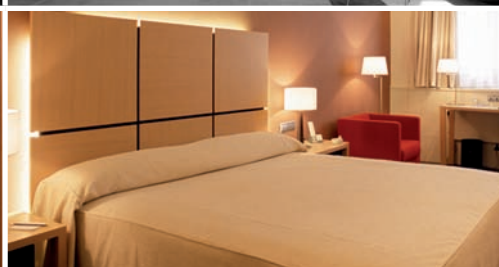

Puerta Valencia ****

Localización: Valencia
Año de construcción: 2005
Arquitecto: Javier Apaolaza
Equipo de interiorismo: Silken
Trabajos realizados: Puertas, armarios, revestimientos y mobiliario

Location: Valencia
Year of construction: 2005
Architect: Javier Apaolaza
Interior Group: Silken
Jobs done: Doors, wardrobes, wall panelling and furnitures

Emplacement: Valencia
Année de construction: 2005
Architecte: Javier Apaolaza
Groupe de designers: Silken
Travaux effectués: Portes, armoires, revêtements et meubles