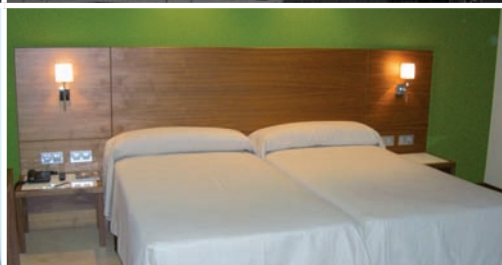

Gran Bilbao \*\*\*\*

Localización: Bilbao  
 Año de construcción: 2009  
 Arquitecto: Vicente Enquix  
 Equipo de interiorismo: K-7 y Carré  
 Trabajos realizados: Puertas, armarios, revestimientos y mobiliario