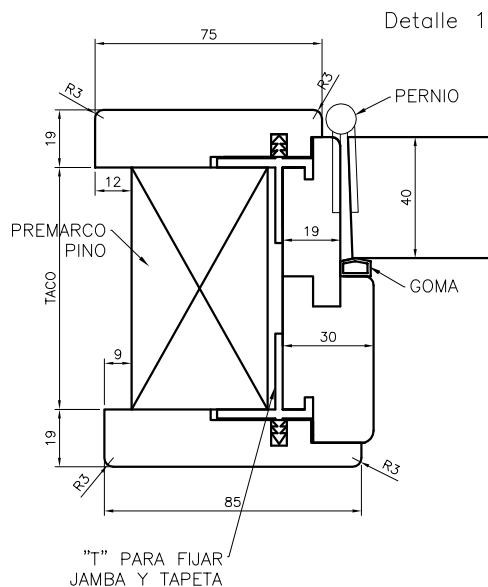

Detalle 2

Detalle 1

cara exterior

Detalle 1

cara interior

Detalle 2

| Cantos | Materials | Acabat | | Autor: | Descripció Plànol | Num. Plànol |
|-----------------|--------------|------------|----------|---------------|-------------------------|---|
| | | Cara Ext | Cara Int | Marc Illamola | | |
| ▲ Canto acabat | Material: -- | | | Data: -- | Puerta practicable FLAT | -- |
| ▲ Canto trasera | Gruix: -- | Superfície | -- | Escala: 1:20 | |  |
| ▲▲ Canto 2mm | Observ: -- | Vernís | -- | Revisió: -- | | |