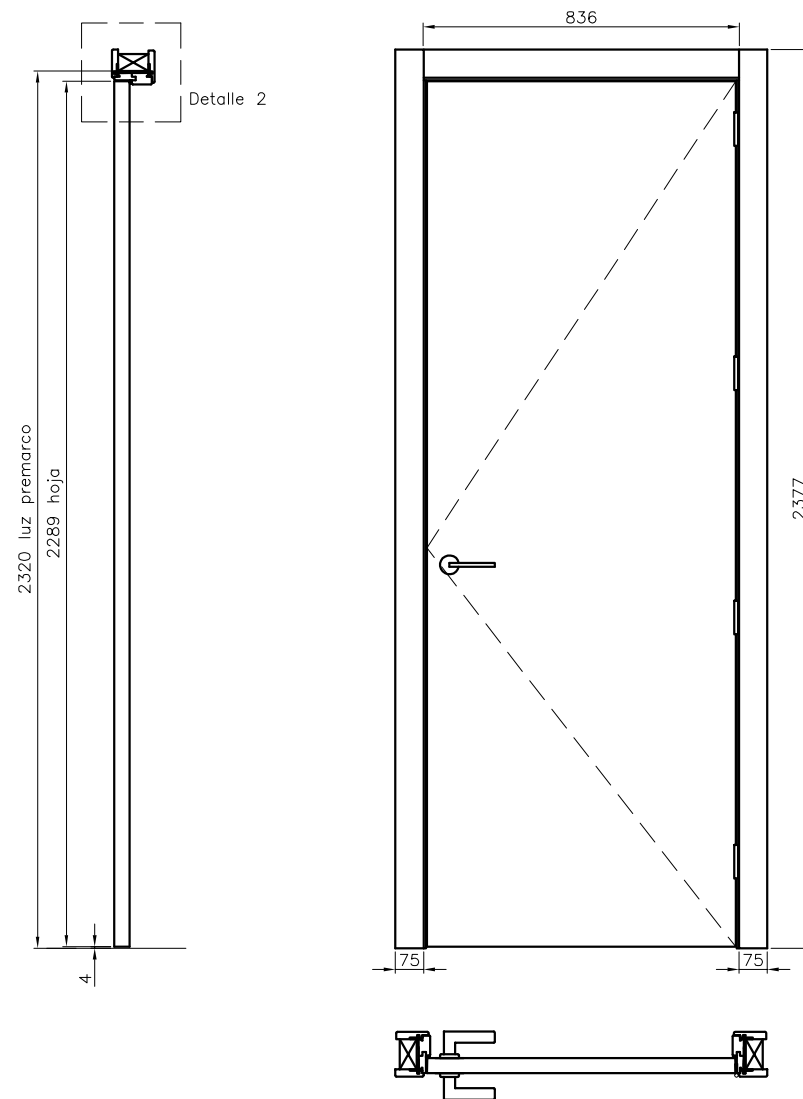

Detalle 2

Detalle 1

cara exterior

Detalle 1

cara interior

Detalle 2

| Cantos | Materials | Acabat | | Autor: | Descripció Plànol | Num. Plànol |
|-----------------|--------------|------------|----------|---------------|-------------------------|---|
| | | Cara Ext | Cara Int | Marc Illamola | | |
| ▲ Canto acabat | Material: -- | | | Data: -- | Puerta practicable FLAT | -- |
| ▲ Canto trasera | Gruix: -- | Superfície | -- | Escala: 1:20 | |  |
| ▲▲ Canto 2mm | Observ: -- | Vernís | -- | Revisió: -- | | |