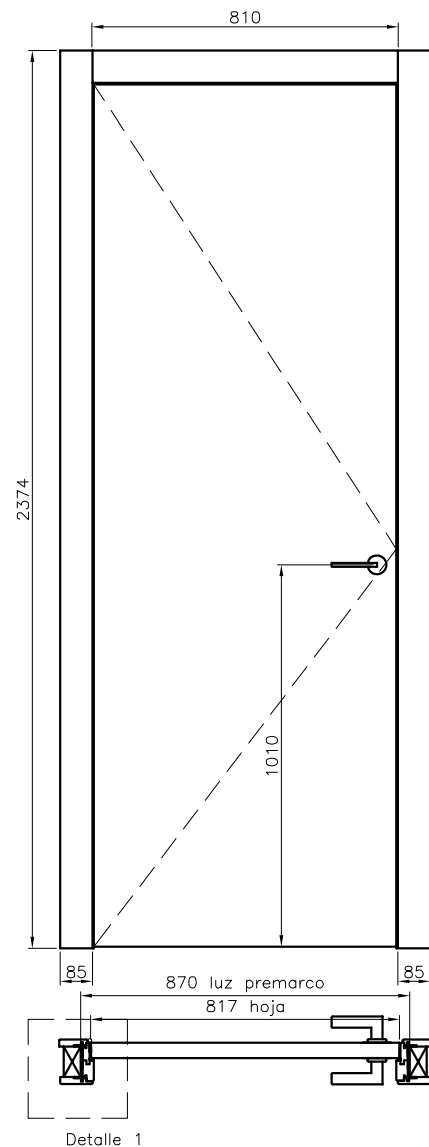

Detalle 2

Detalle 1

cara exterior

Detalle 1

cara interior

Detalle 2

| Cantos | Materials | Acabat | | Autor: | Descripció Plànol | Num. Plànol |
|-----------------|--------------|------------|----------|---------------|-------------------------|---|
| | | Cara Ext | Cara Int | Marc Illamola | | |
| ▲ Canto acabat | Material: -- | | | Data: -- | Puerta practicable FLAT | -- |
| ▲ Canto trasera | Gruix: -- | Superfície | -- | Escala: 1:20 | |  |
| ▲▲ Canto 2mm | Observ: -- | Vernís | -- | Revisió: -- | | |