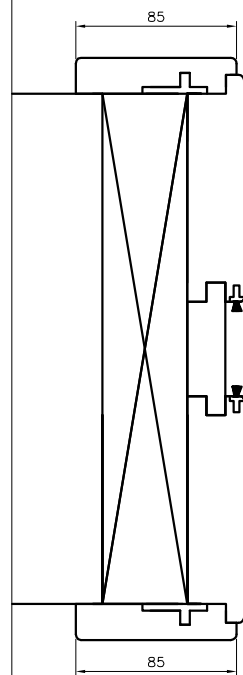

Detalle jamba sup.
Escala 1:4

Detalle jamba cierre
Escala 1:4

Detalle jamba paso
Escala 1:4

Cantos		Materials		Acabat		Autor: Marc Illamola		Descripció Plànol		Num. Plànol	
▲ Canto acabat	Material: --			Cara Ext	Cara Int	Data: 15-09-2009		Puerta corredera interior		-- CARRÉ	
▲ Canto trasera	Gruix: --	Superfície	--	--	Escala: 1:20						
▲▲ Canto 2mm	Observ: --	Vernís	--	--	Revisió: --						