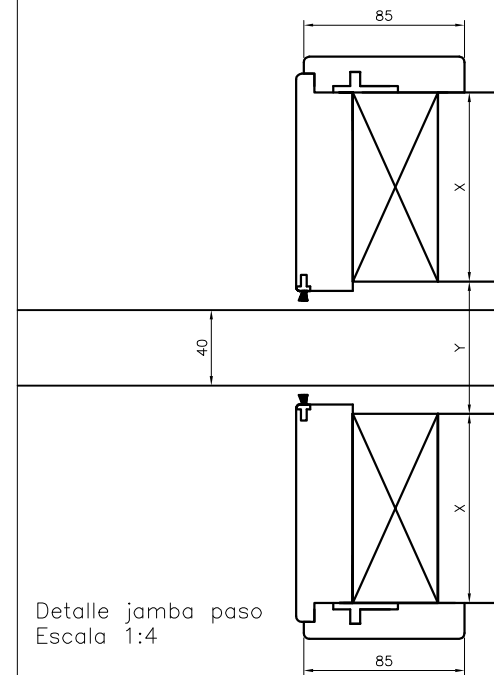

Detalle jamba sup.
Escala 1:4

Detalle jamba cierre
Escala 1:4

Detalle jamba paso
Escala 1:4

Cantos		Materials		Acabat		Autor: Marc Illamola		Descripció Plànol		Num. Plànol	
▲ Canto acabat	Material: --			Cara Ext	Cara Int	Data: 15-09-2009		Puerta corredera interior		-- CARRÉ	
▲ Canto trasera	Gruix: --	Superfície	--	--	Escala: 1:20						
▲▲ Canto 2mm	Observ: --	Vernís	--	--	Revisió: --						