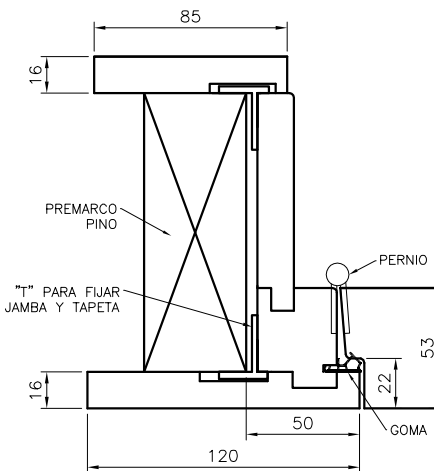

cara exterior

cara interior

Detalle 1

Cantos	Materials	Acabat		Autor: Marc Illamola	Descripció Plànol	Num. Plànol			
		Cara Ext	Cara Int	Data: --					
▲ Canto acabat	Material: --	Superfície	--	Escala: 1:20	Puerta CARRÉ rasante exterior	--			
▲ Canto trasera	Gruix: --					Vernís	--	Revisió: --	CARRÉ
▲▲ Canto 2mm	Observ: --								