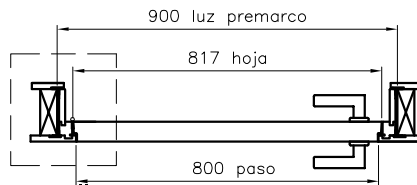

cara exterior

cara interior

Detalle 1

Cantos	Materials	Acabat		Autor: Marc Illamola	Descripció Plànol	Num. Plànol			
		Cara Ext	Cara Int	Data: --					
▲ Canto acabat	Material: --	Superfície	--	Escala: 1:20	Puerta CARRÉ rasante exterior	--			
▲ Canto trasera	Gruix: --					Vernís	--	Revisió: --	CARRÉ
▲▲ Canto 2mm	Observ: --								