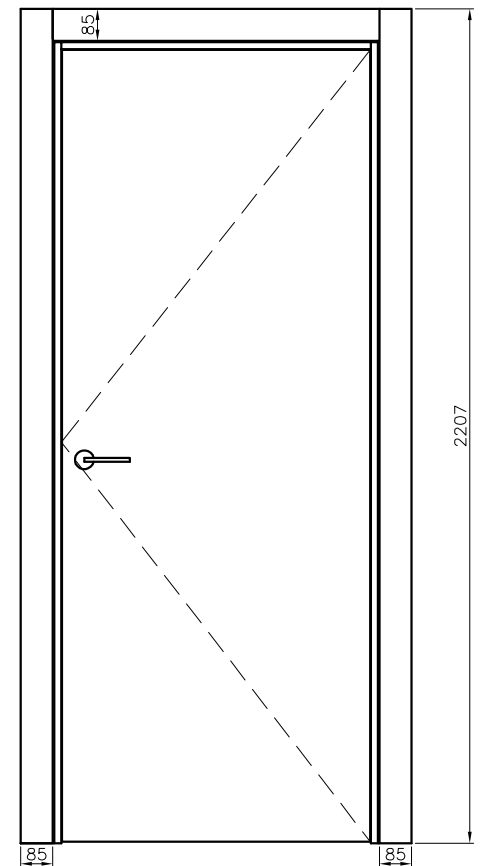

cara exterior

cara interior

Detalle 1

Cantos	Materials	Acabat		Autor: Marc Illamola	Descripció Plànol	Num. Plànol			
		Cara Ext	Cara Int	Data: --					
▲ Canto acabat	Material: --	Superfície	--	Escala: 1:20	Puerta CARRÉ rasante exterior	--			
▲ Canto trasera	Gruix: --					Vernís	--	Revisió: --	CARRÉ
▲▲ Canto 2mm	Observ: --								