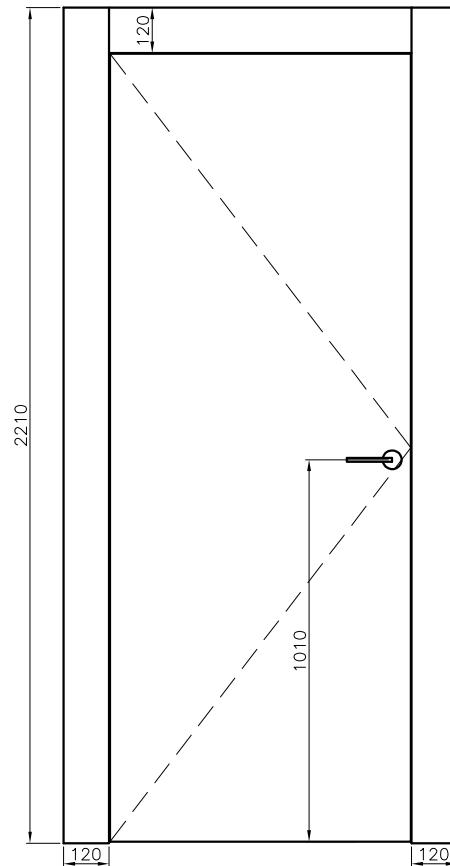

cara exterior

cara interior

Detalle 1

Cantos	Materials	Acabat		Autor: Marc Illamola	Descripció Plànol	Num. Plànol			
		Cara Ext	Cara Int	Data: --					
▲ Canto acabat	Material: --	Superfície	--	Escala: 1:20	Puerta CARRÉ rasante exterior	--			
▲ Canto trasera	Gruix: --					Vernís	--	Revisió: --	CARRÉ
▲▲ Canto 2mm	Observ: --								