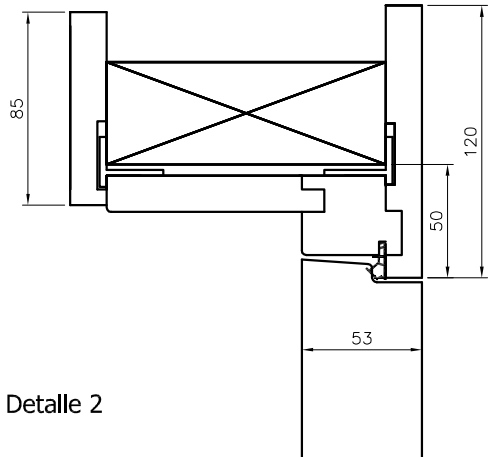

cara exterior

cara interior

Detalle 1

Cantos	Materials	Acabat		Autor: Marc Illamola	Descripció Plànol	Num. Plànol			
		Cara Ext	Cara Int	Data: --					
▲ Canto acabat	Material: --	Superfície	--	Escala: 1:20	Puerta CARRÉ rasante exterior	--			
▲ Canto trasera	Gruix: --					Vernís	--	Revisió: --	CARRÉ
▲▲ Canto 2mm	Observ: --								