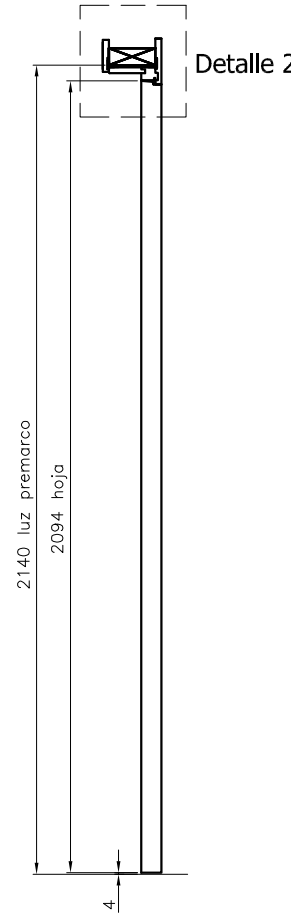

cara exterior

cara interior

Detalle 1

Cantos	Materials	Acabat		Autor: Marc Illamola	Descripció Plànol	Num. Plànol			
		Cara Ext	Cara Int	Data: --					
▲ Canto acabat	Material: --	Superfície	--	Escala: 1:20	Puerta CARRÉ rasante exterior	--			
▲ Canto trasera	Gruix: --					Vernís	--	Revisió: --	CARRÉ
▲▲ Canto 2mm	Observ: --								