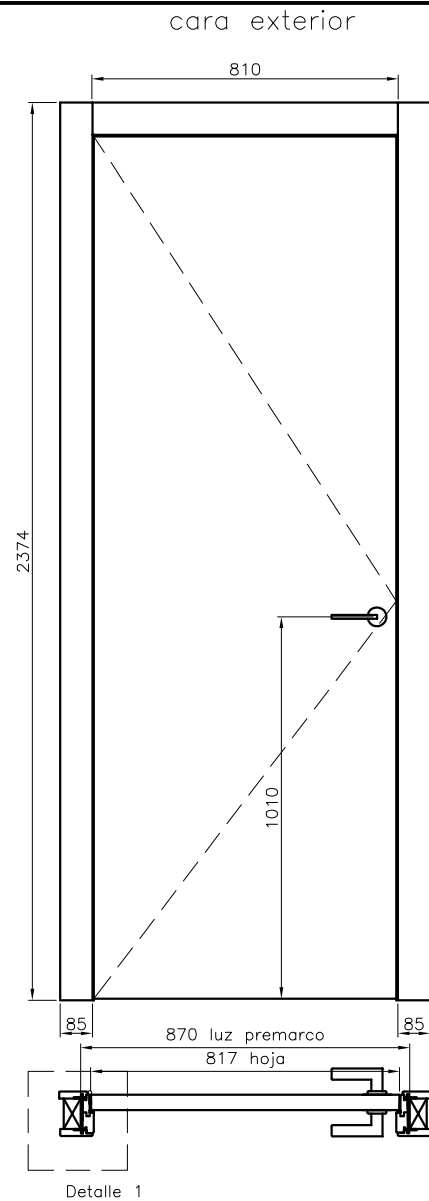

Detalle 2

Detalle 1

Detalle 1

Detalle 2

Cantos	Materials	Acabat		Autor: Marc Illamola	Descripció Plànol	Num. Plànol
		Cara Ext	Cara Int	Data: --		--
▲ Canto acabat	Material: --	Superfície	--	Escala: 1:20	Puerta practicable	<div style="text-align: right; font-size: 2em; font-weight: bold;"> </div>
▲ Canto trasera	Gruix: --			Revisió: --		
▲▲ Canto 2mm	Observ: --	Vernís	--			