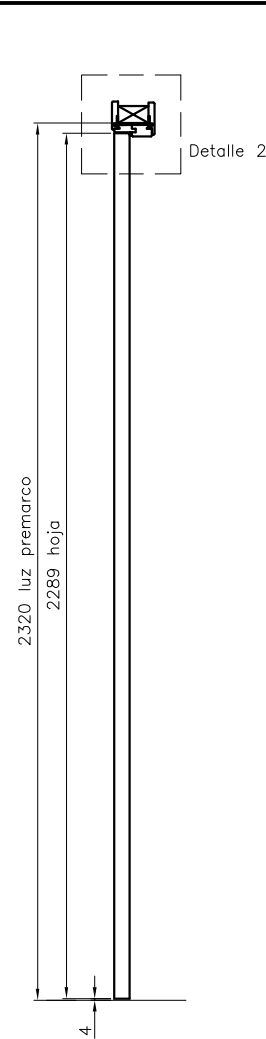

Detalle 2

Detalle 1

Detalle 1

Detalle 2

Cantos	Materials	Acabat		Autor: Marc Illamola	Descripció Plànol	Num. Plànol
		Cara Ext	Cara Int	Data: --		--
▲ Canto acabat	Material: --	Superfície	--	Escala: 1:20	Puerta practicable	<div style="text-align: right; font-size: 2em; font-weight: bold;"> </div>
▲ Canto trasera	Gruix: --			Revisió: --		
▲▲ Canto 2mm	Observ: --	Vernís	--			