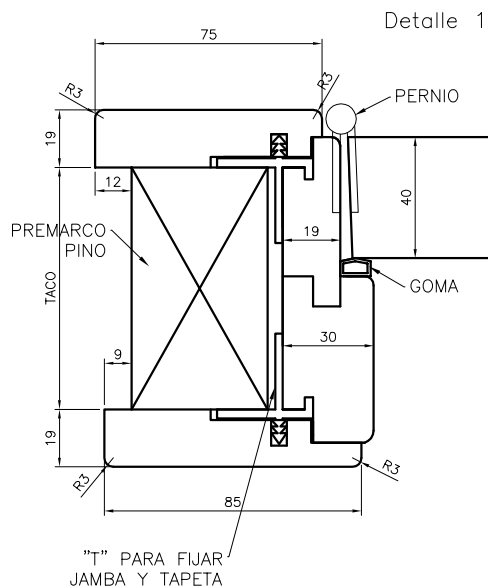

Detalle 2

Detalle 1

Detalle 1

Detalle 2

Cantos	Materials	Acabat		Autor: Marc Illamola	Descripció Plànol	Num. Plànol
		Cara Ext	Cara Int	Data: --		--
▲ Canto acabat	Material: --	Superfície	--	Escala: 1:20	Puerta practicable	<div style="text-align: right; font-size: 2em; font-weight: bold;"> </div>
▲ Canto trasera	Gruix: --			Revisió: --		
▲▲ Canto 2mm	Observ: --	Vernís	--			