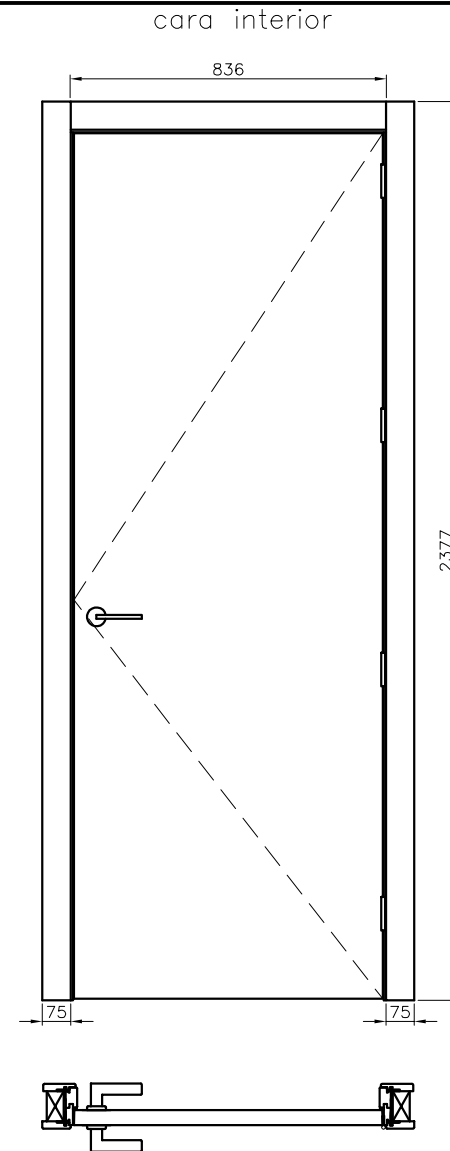

Detalle 2

Detalle 1

Detalle 1

Detalle 2

Cantos	Materials	Acabat		Autor: Marc Illamola	Descripció Plànol	Num. Plànol
		Cara Ext	Cara Int	Data: --		--
▲ Canto acabat	Material: --	Superfície	--	Escala: 1:20	Puerta practicable	<div style="text-align: right; font-size: 2em; font-weight: bold;"> </div>
▲ Canto trasera	Gruix: --			Revisió: --		
▲▲ Canto 2mm	Observ: --	Vernís	--			