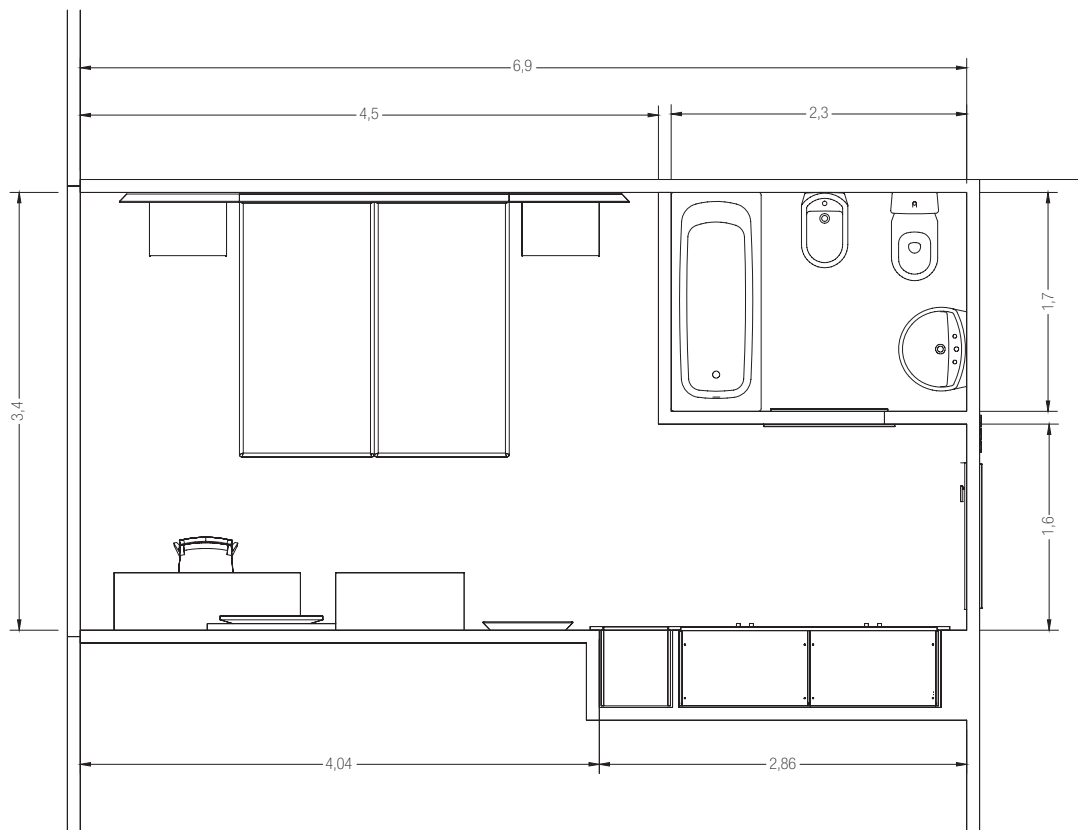

# CH01

La serenidad de la entrada aporta confort y enfatiza la calidez del conjunto.  
The entrance sobriety gives comfort and emphasizes the whole room warmth.  
La sérénité de l'entrée apporte confort et fait ressortir l'aspect chaleureux de l'ensemble.

Esta propuesta pone de relieve la armonía y la calidez que transmite toda la habitación.  
This proposal highlights this atmosphere harmony and warmth.  
Cette proposition met en relief l'harmonie et l'aspect chaleureux que transmet l'ameublement de la chambre.