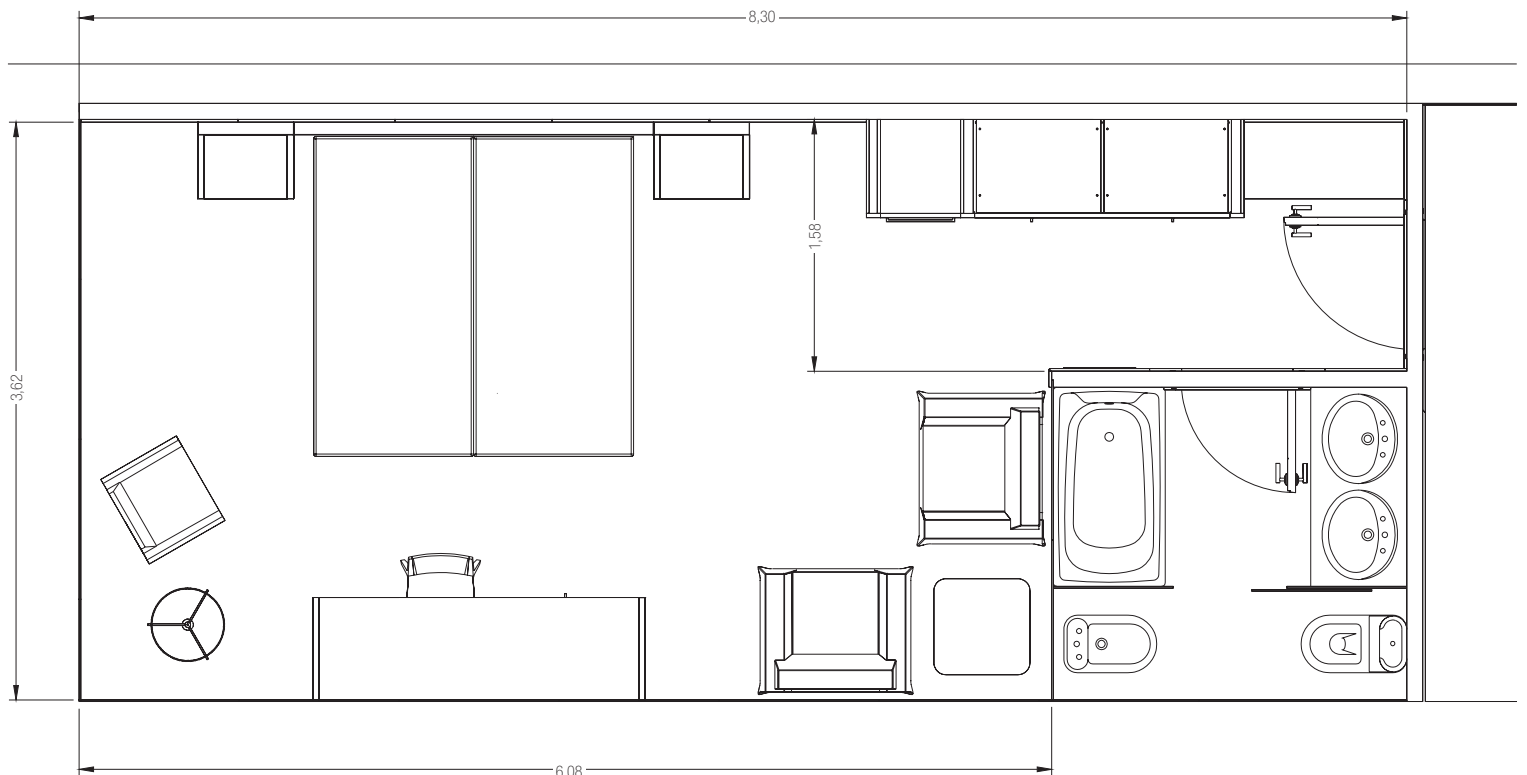

Calidad, diseño, funcionalidad y durabilidad.
Nuestra experiencia en el amueblamiento integral de hoteles, nos facilita dar soluciones a estos cuatro factores clave.
Quality, design, functionality and durability.
Our experience on the hotel comprehensive furnishing, gives us the facility to find solutions for these four key factors.
Qualité, design, fonctionnalité et durabilité.
Notre expérience en ameublement intégral dans l'hôtellerie nous aide au moment de proposer différentes solutions en tenant en compte ces quatre éléments clés.