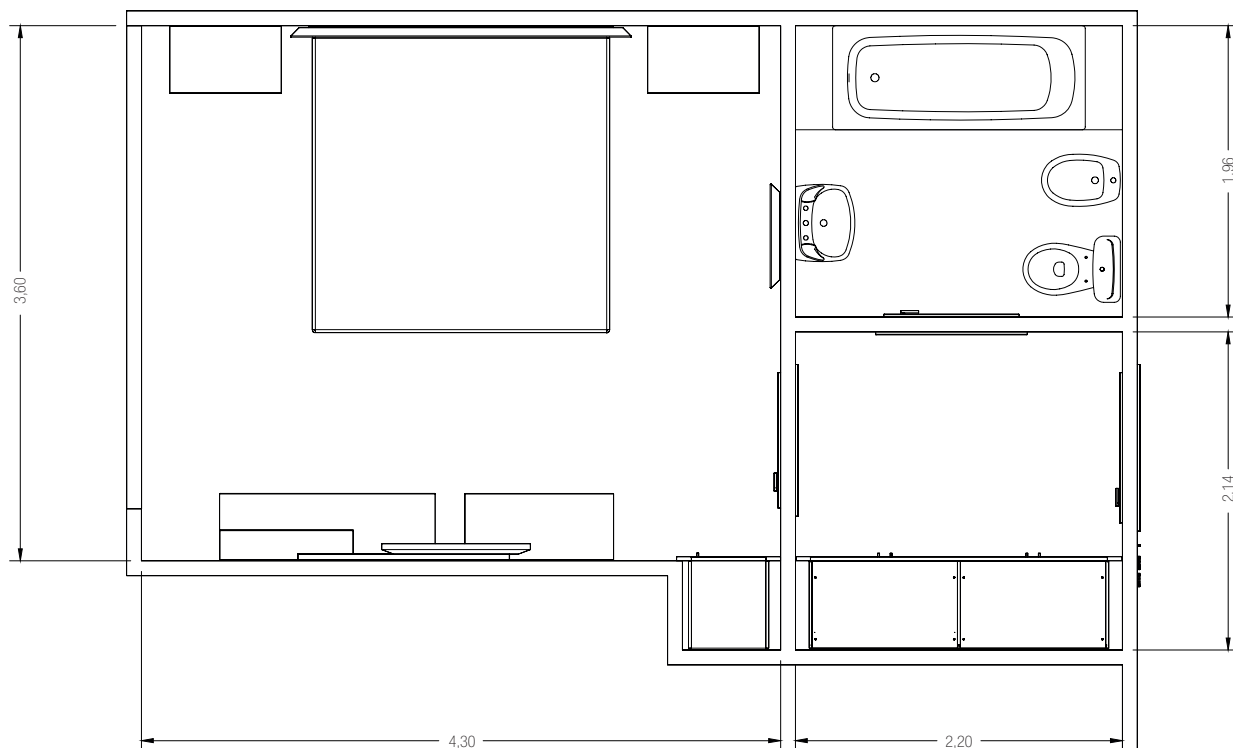

Piezas únicas con mucha calidad solucionan todas las necesidades de la estancia: maletero, escritorio, panel para TV y elemento minibar.  
High quality unique pieces, which give solutions to all the needs on the room: suitcase bench, desk, TV panel and drinks cabinet unit.  
Des pièces uniques avec une très haute qualité résolvent les nécessités de cette chambre: porte valises, bureau, panneau pour TV et minibar.

La robustez y la personalidad de la cama y las mesitas que proporcionan máxima elegancia, sin recurrir a empanelados de pared u otros complementos.  
 The bed and night stands and personality provide the maximum elegance, without using wall panels or the other accessories.  
 La personnalité et l'aspect de robuste du lit et des tables de nuits proportionnent une élégance maximale sans recourir aux panneaux aux murs ou autres compléments.