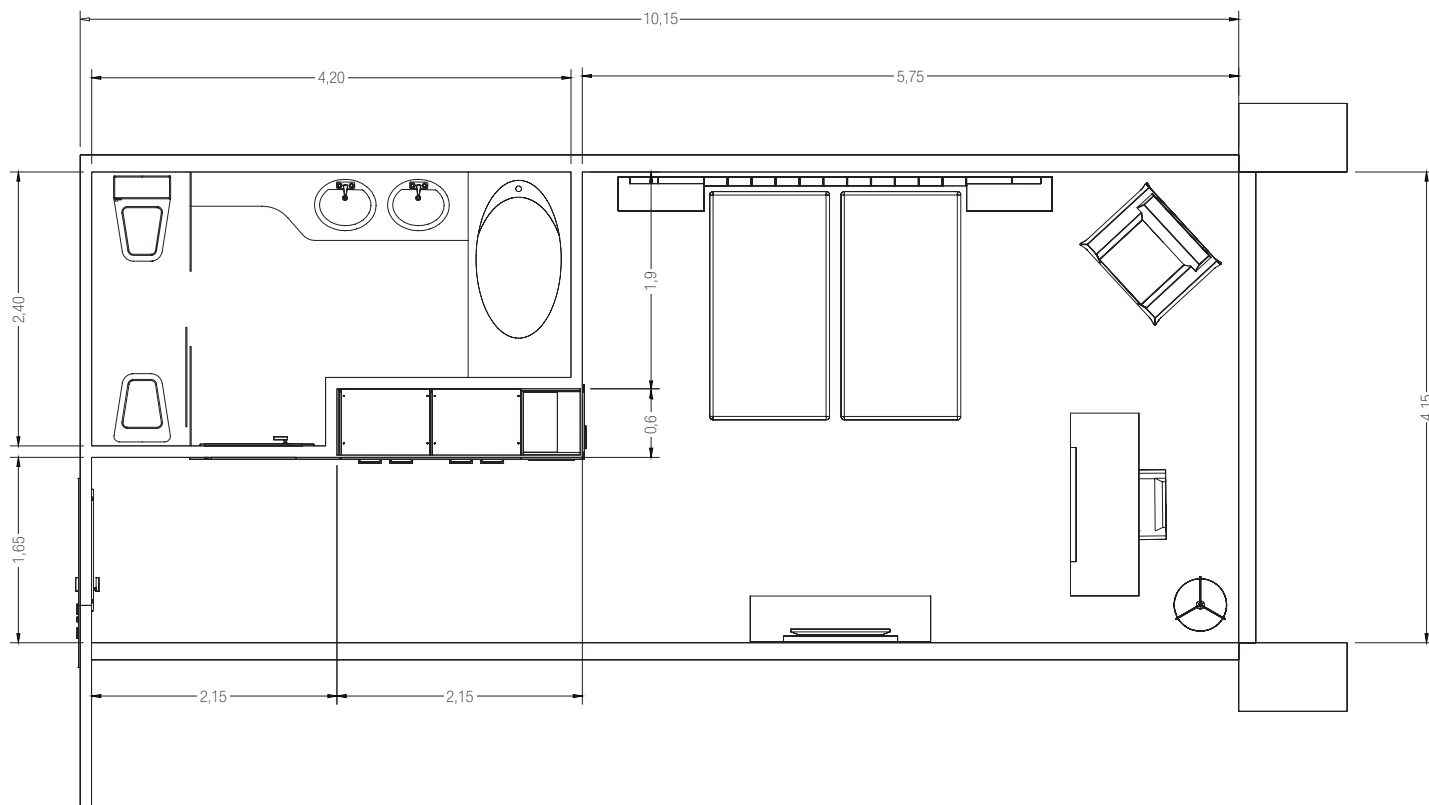

CH10

Una zona de descanso muy liviana. La combinación del maple natural y los tonos blancos, aportan claridad y mucha transparencia.
A resting area very clear. The combination of natural maple and white tonalities gives brightness and a lot of transparency.
Une zone de repos très fraîche. La combinaison de l'érable naturel et des tons blancs offrent chaleur et transparence.

La originalidad al distribuir espacios, aporta además mayor funcionalidad y mejor optimización del espacio disponible.
The originality on the areas distribution, gives as well more functionality and a better area availability optimization.
L'originalité au moment de distribuer les espaces apporte une plus grande fonctionnalité et meilleure optimisation de l'espace disponible.

Una entrada a la habitación muy compensada. La unión entre la puerta del baño y el armario con plafones compartidos, aporta nitidez de líneas y mayor prestancia.
 A very balanced entrance to the room. The union between the bathroom door and the wardrobe with panels gives a line clarity and a higher elegance.
 Une entrée de chambre très étudiée. L'unité entre la porte de la salle de bain et l'armoire, apporte netteté des lignes et grande prestance.