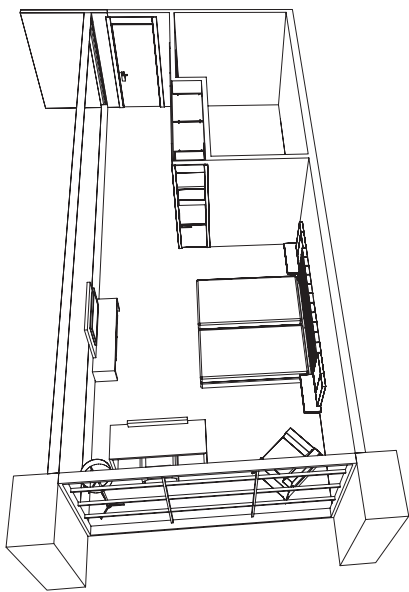

CH10

Una zona de descanso muy liviana. La combinación del maple natural y los tonos blancos, aportan claridad y mucha transparencia.
A resting area very clear. The combination of natural maple and white tonalities gives brightness and a lot of transparency.
Une zone de repos très fraîche. La combinaison de l'érable naturel et des tons blancs offrent chaleur et transparence.

La originalidad al distribuir espacios, aporta además mayor funcionalidad y mejor optimización del espacio disponible.
The originality on the areas distribution, gives as well more functionality and a better area availability optimization.
L'originalité au moment de distribuer les espaces apporte une plus grande fonctionnalité et meilleure optimisation de l'espace disponible.

Una entrada a la habitación muy compensada. La unión entre la puerta del baño y el armario con plafones compartidos, aporta nitidez de líneas y mayor prestancia.
 A very balanced entrance to the room. The union between the bathroom door and the wardrobe with panels gives a line clarity and a higher elegance.
 Une entrée de chambre très étudiée. L'unité entre la porte de la salle de bain et l'armoire, apporte netteté des lignes et grande prestance.