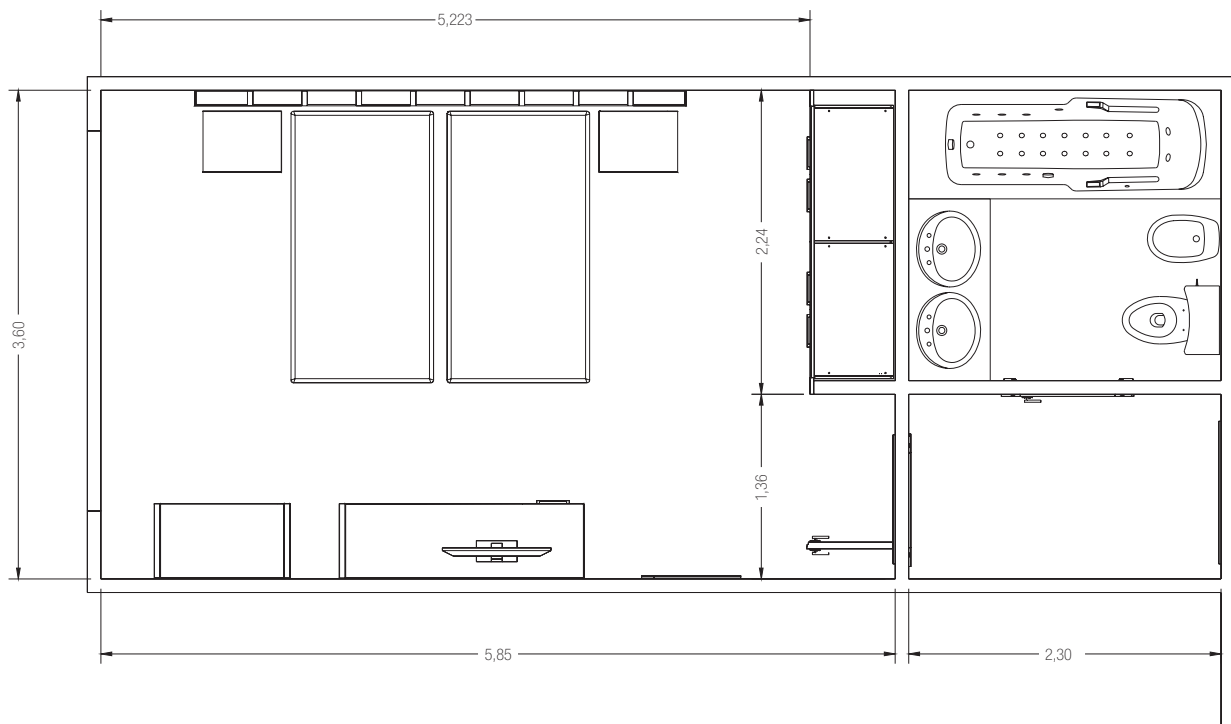

CH12

El armario de dimensiones considerables garantiza una funcionalidad impecable.
The wardrobe of great guarantees an impeccable functionality.
Cette armoire aux dimensions considérables garantit un fonctionnalité impeccable.

Los perfiles de madera superpuestos al plafón principal aportan profundidad y elegancia a este cabecero tan original.
The wooden profiles overlapped to the principal panel provide depth and elegance to this original headboard.
Les profils en bois superposés au plafond principal, apportent profondeur et élégance a cette tête de lit si originale.

La mesita de noche incorpora el contraste de acabados como recurso estético. Integra también las instalaciones eléctricas para conservar intacta la belleza del cabezal.
The night stand incorporates the finishing contrast as an aesthetic resource. It integrates also the electrical installation to preserve intact the headboard beauty.
La table de nuit possède le contraste des finition comme recours esthétique. Elle intègre aussi les installations électriques pour conserver intacte l'esthétique de la tête de lit.