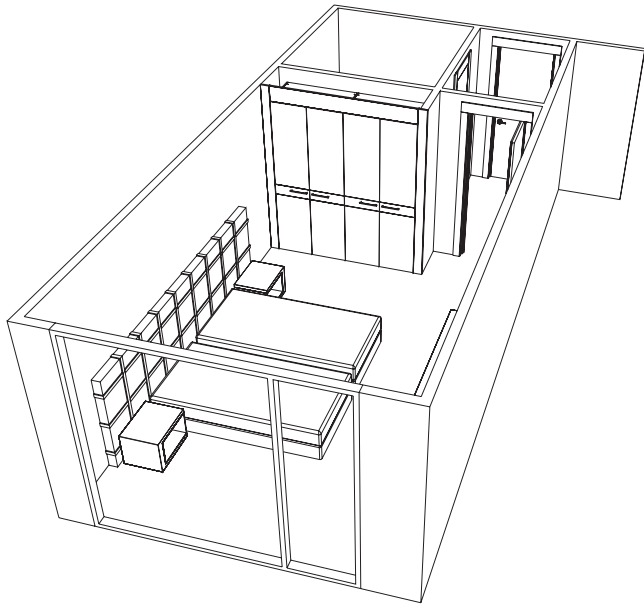

CH12

El armario de dimensiones considerables garantiza una funcionalidad impecable.
The wardrobe of great guarantees an impeccable functionality.
Cette armoire aux dimensions considérables garantit un fonctionnalité impeccable.

Los perfiles de madera superpuestos al plafón principal aportan profundidad y elegancia a este cabecero tan original.
The wooden profiles overlapped to the principal panel provide depth and elegance to this original headboard.
Les profils en bois superposés au plafond principal, apportent profondeur et élégance a cette tête de lit si originale.

La mesita de noche incorpora el contraste de acabados como recurso estético. Integra también las instalaciones eléctricas para conservar intacta la belleza del cabezal.
The night stand incorporates the finishing contrast as an aesthetic resource. It integrates also the electrical installation to preserve intact the headboard beauty.
La table de nuit possède le contraste des finition comme recours esthétique. Elle intègre aussi les installations électriques pour conserver intacte l'esthétique de la tête de lit.