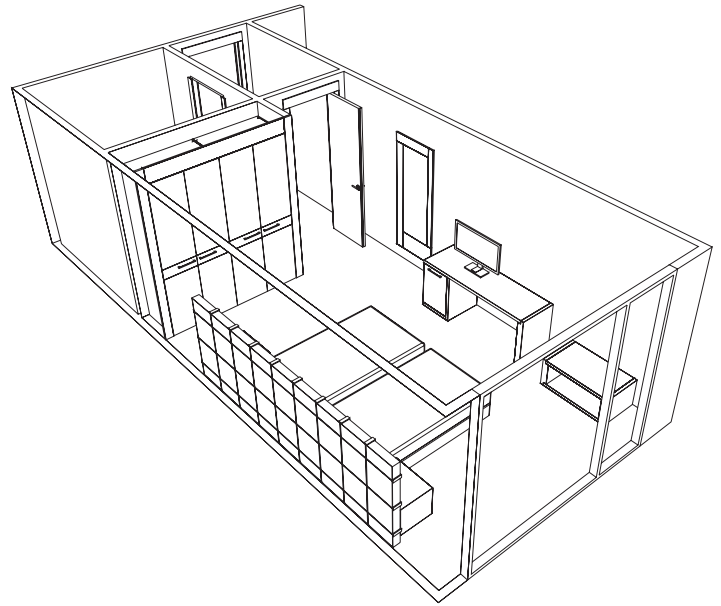

CH12

El armario de dimensiones considerables garantiza una funcionalidad impecable.
The wardrobe of great guarantees an impeccable functionality.
Cette armoire aux dimensions considérables garantit un fonctionnalité impeccable.

Los perfiles de madera superpuestos al plafón principal aportan profundidad y elegancia a este cabecero tan original.
The wooden profiles overlapped to the principal panel provide depth and elegance to this original headboard.
Les profils en bois superposés au plafond principal, apportent profondeur et élégance a cette tête de lit si originale.

La mesita de noche incorpora el contraste de acabados como recurso estético. Integra también las instalaciones eléctricas para conservar intacta la belleza del cabezal.
The night stand incorporates the finishing contrast as an aesthetic resource. It integrates also the electrical installation to preserve intact the headboard beauty.
La table de nuit possède le contraste des finition comme recours esthétique. Elle intègre aussi les installations électriques pour conserver intacte l'esthétique de la tête de lit.