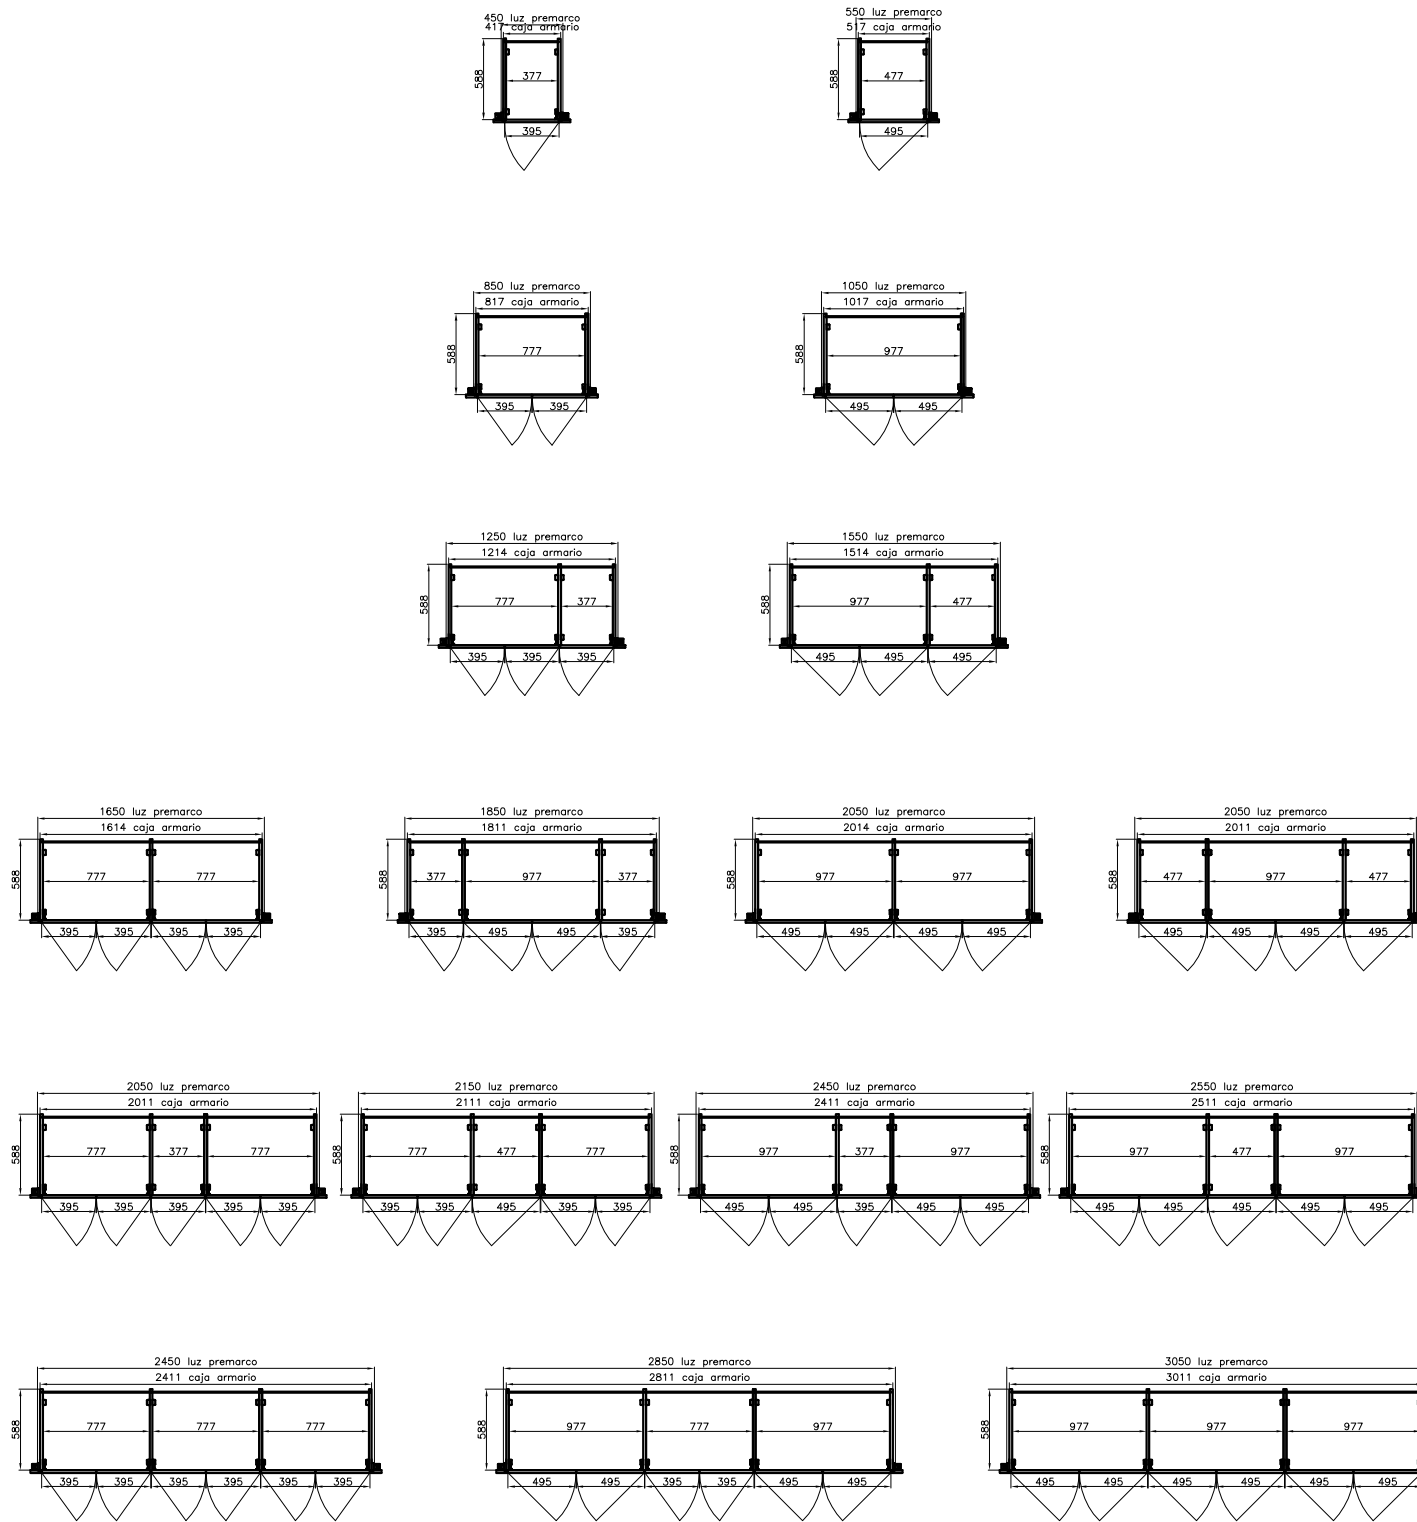

FLAT

- Opción tapeta a plano de las puertas para hueco de obra.
- Opción sin tapetas y laterales acabados
- Consultar para otras posibilidades de diseño de tapetas.