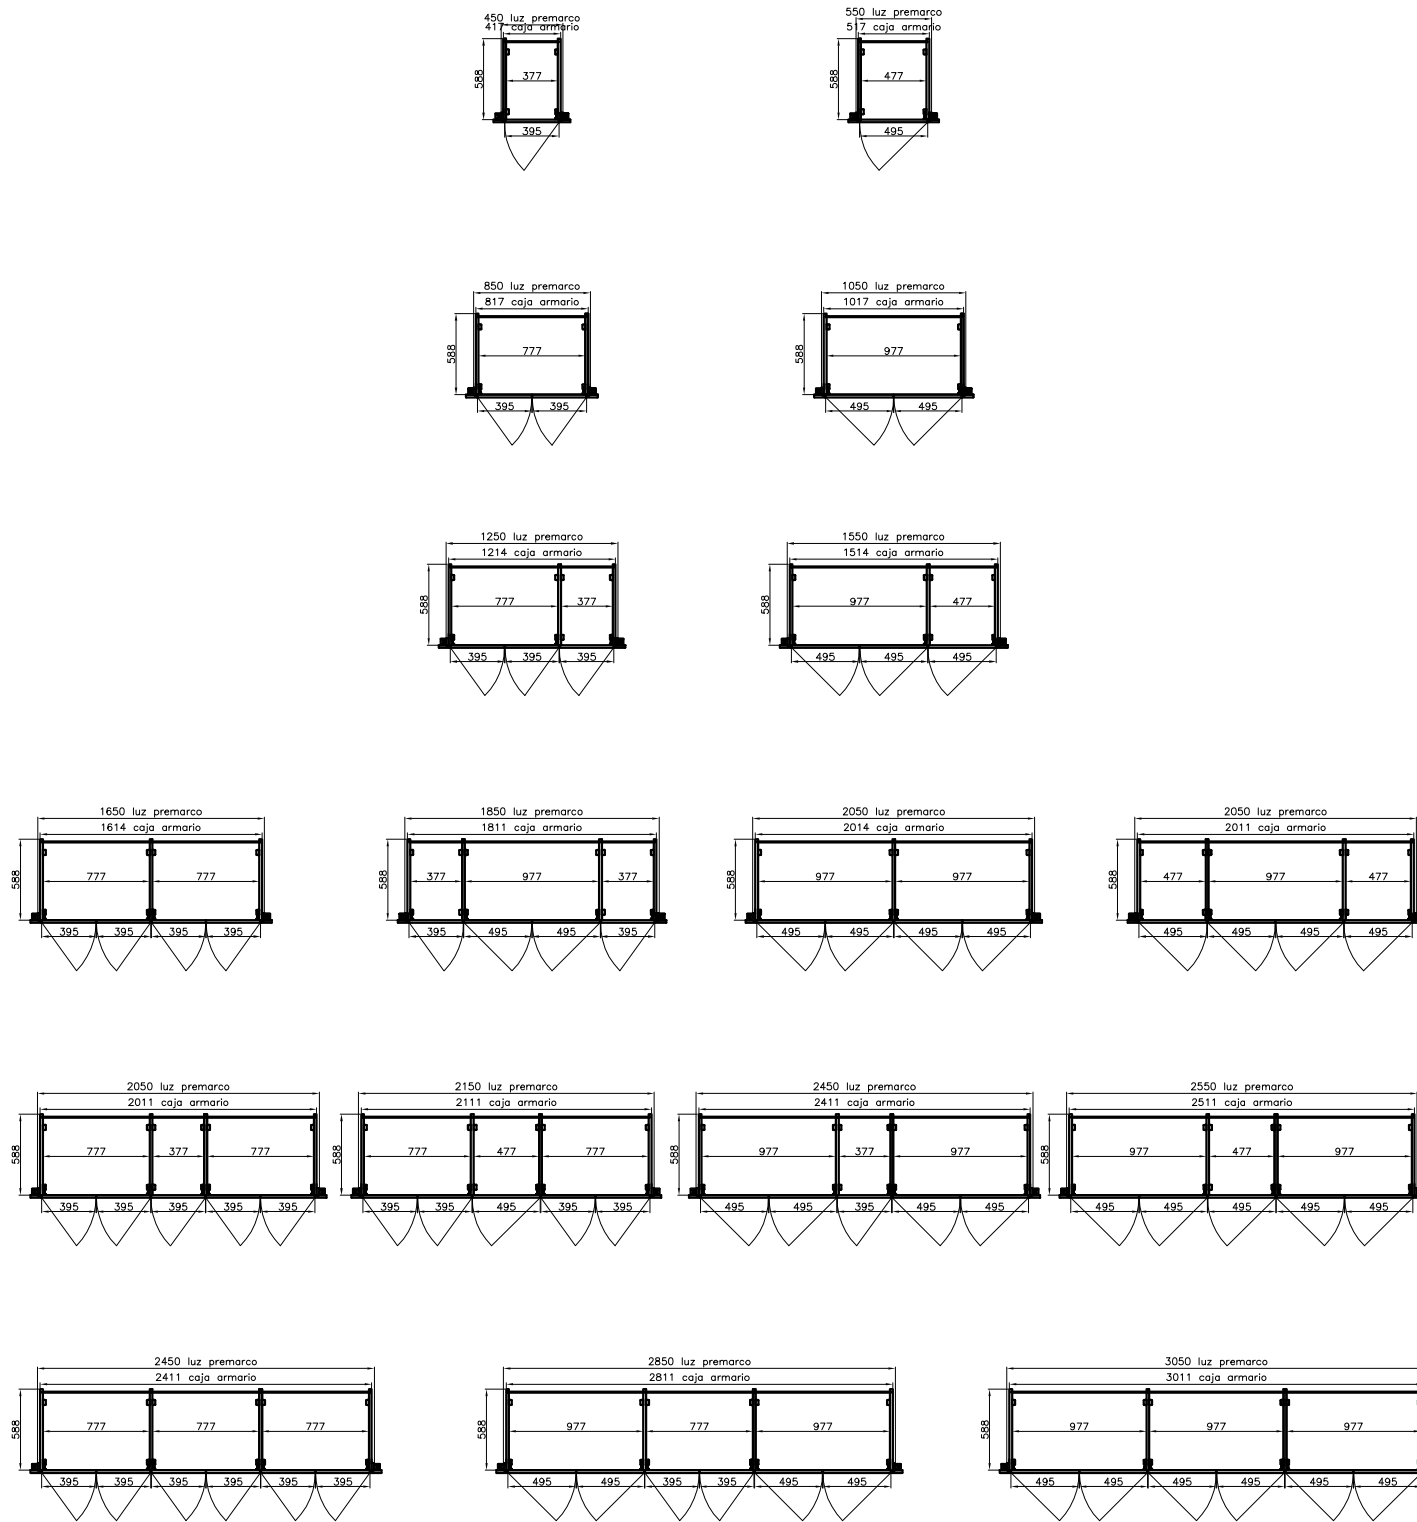

# GLASS

- Opción tapeta a plano de las puertas para hueco de obra.
- Opción sin tapetas.
- Consultar para otras posibilidades de diseño de tapetas.