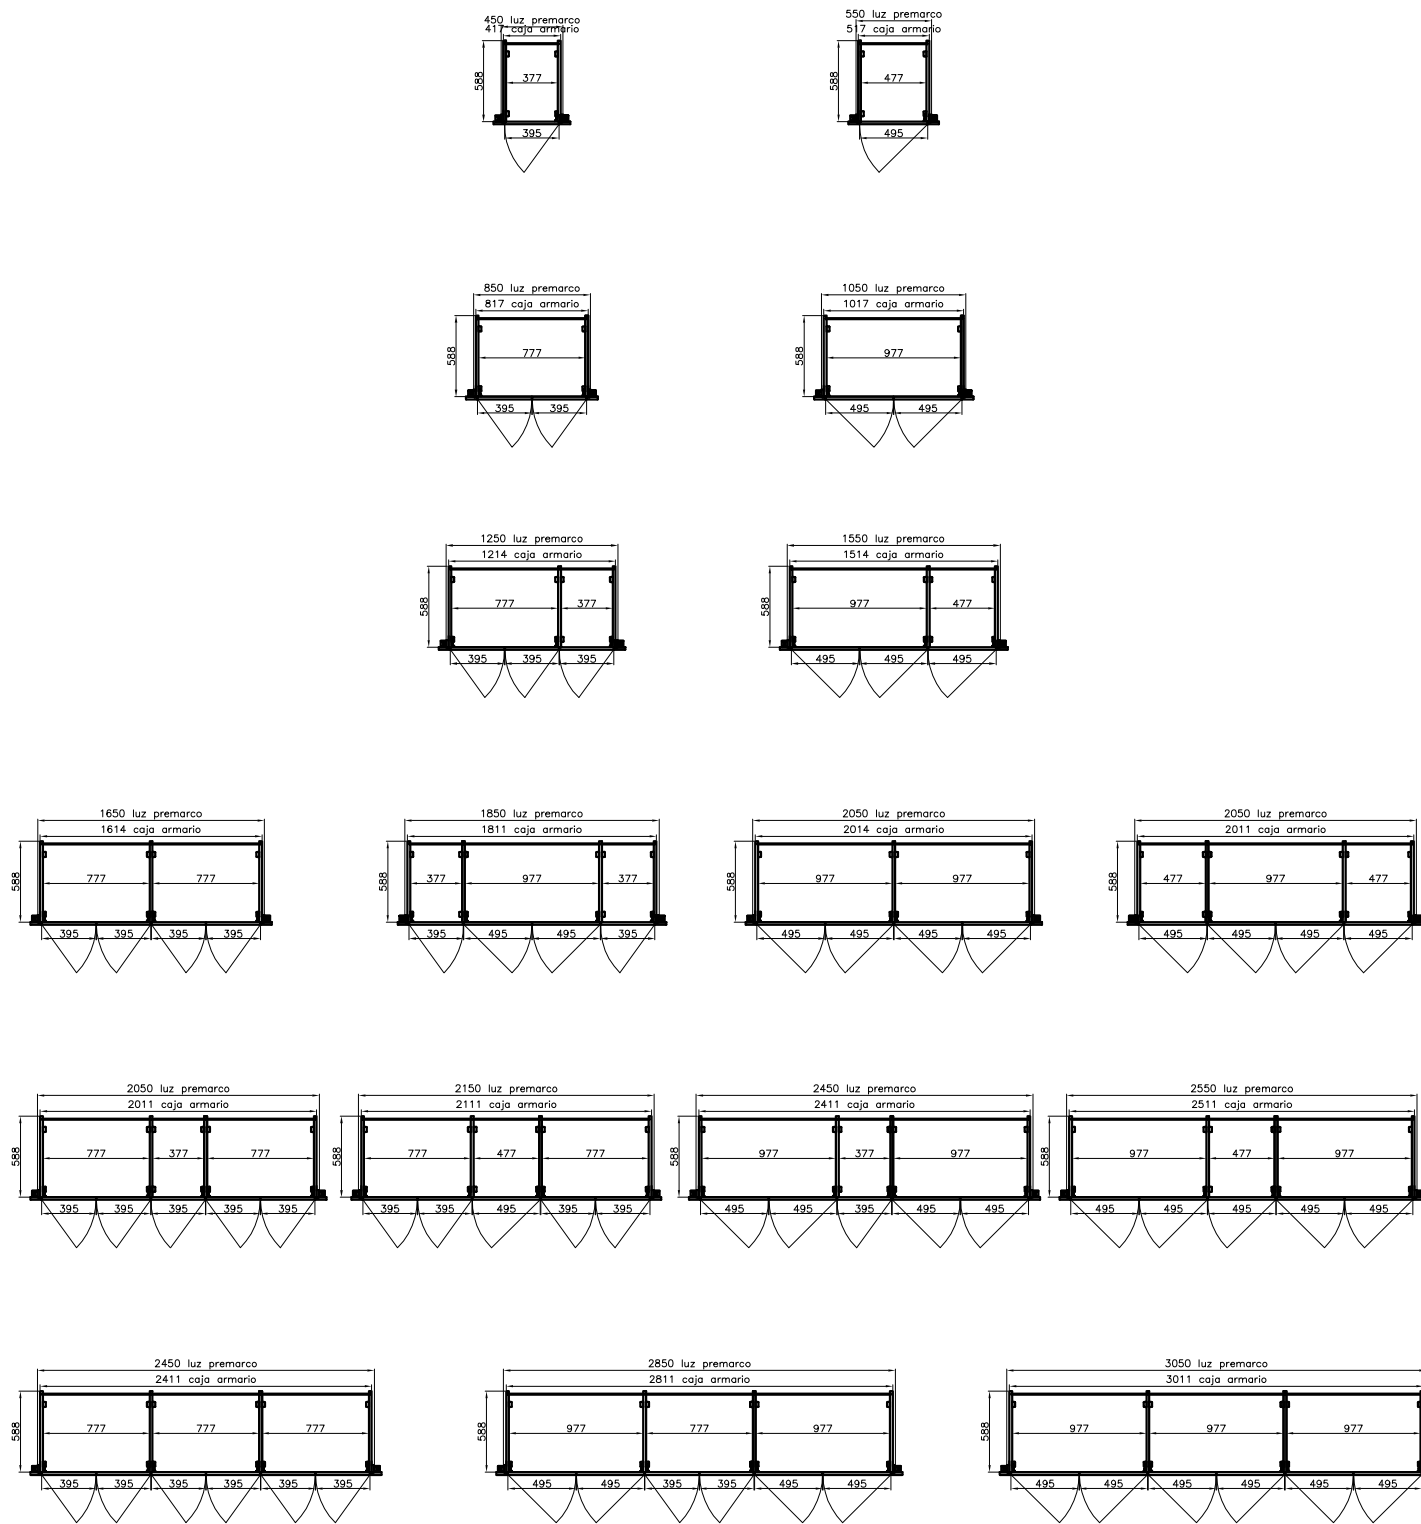

NATURA

- Opción tapeta a plano de las puertas para hueco de obra.
- Opción sin tapetas y laterales acabados
- Consultar para otras posibilidades de diseño de tapetas.