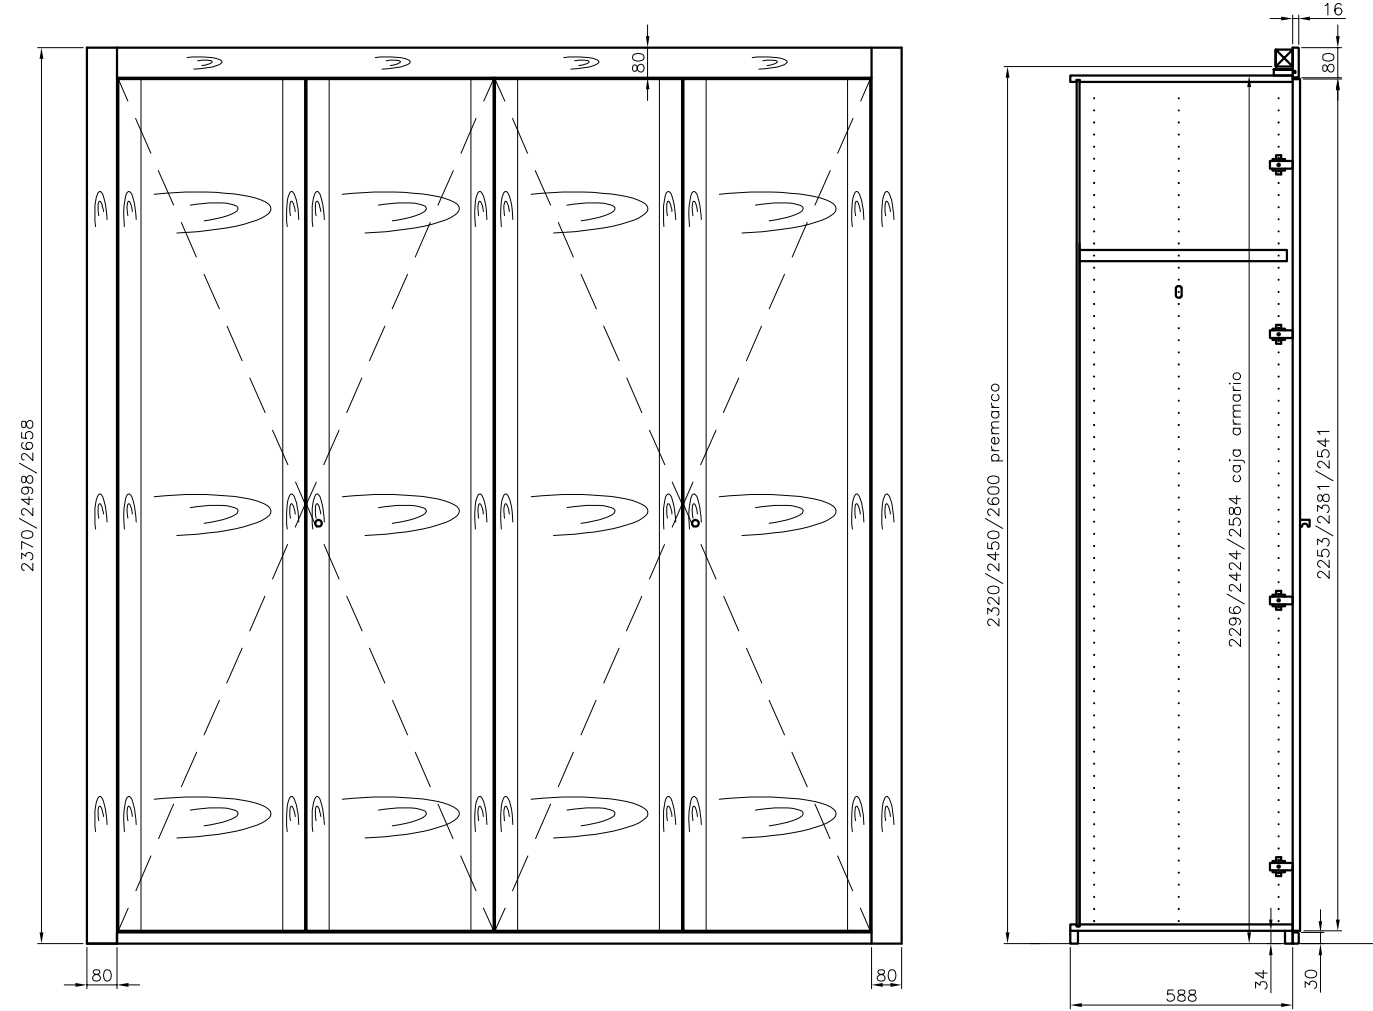

NATURA

- Opción tapeta a plano de las puertas para hueco de obra.
- Opción sin tapetas y laterales acabados
- Consultar para otras posibilidades de diseño de tapetas.