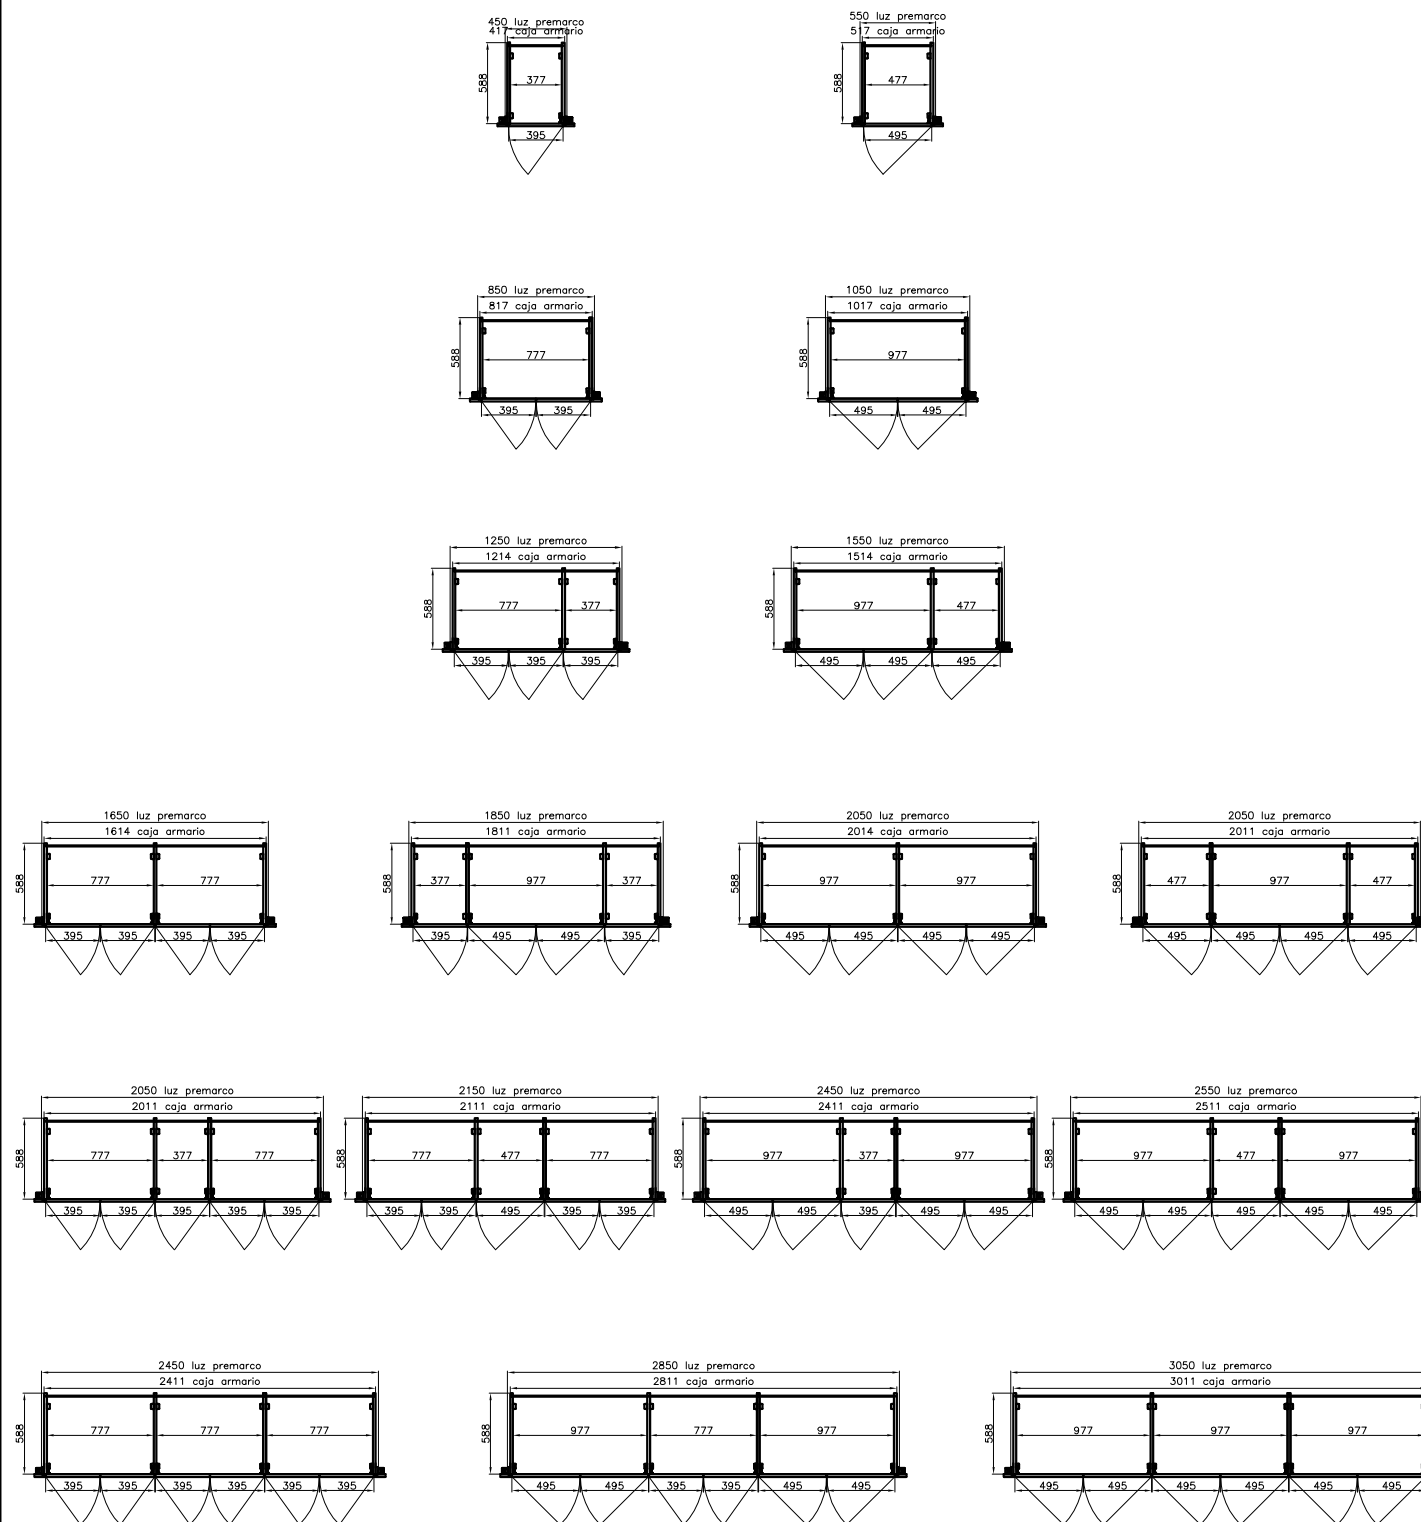

# NICHE

- Opción tapeta a plano de las puertas para hueco de obra.
- Opción sin tapetas y laterales acabados
- Consultar para otras posibilidades de diseño de tapetas.